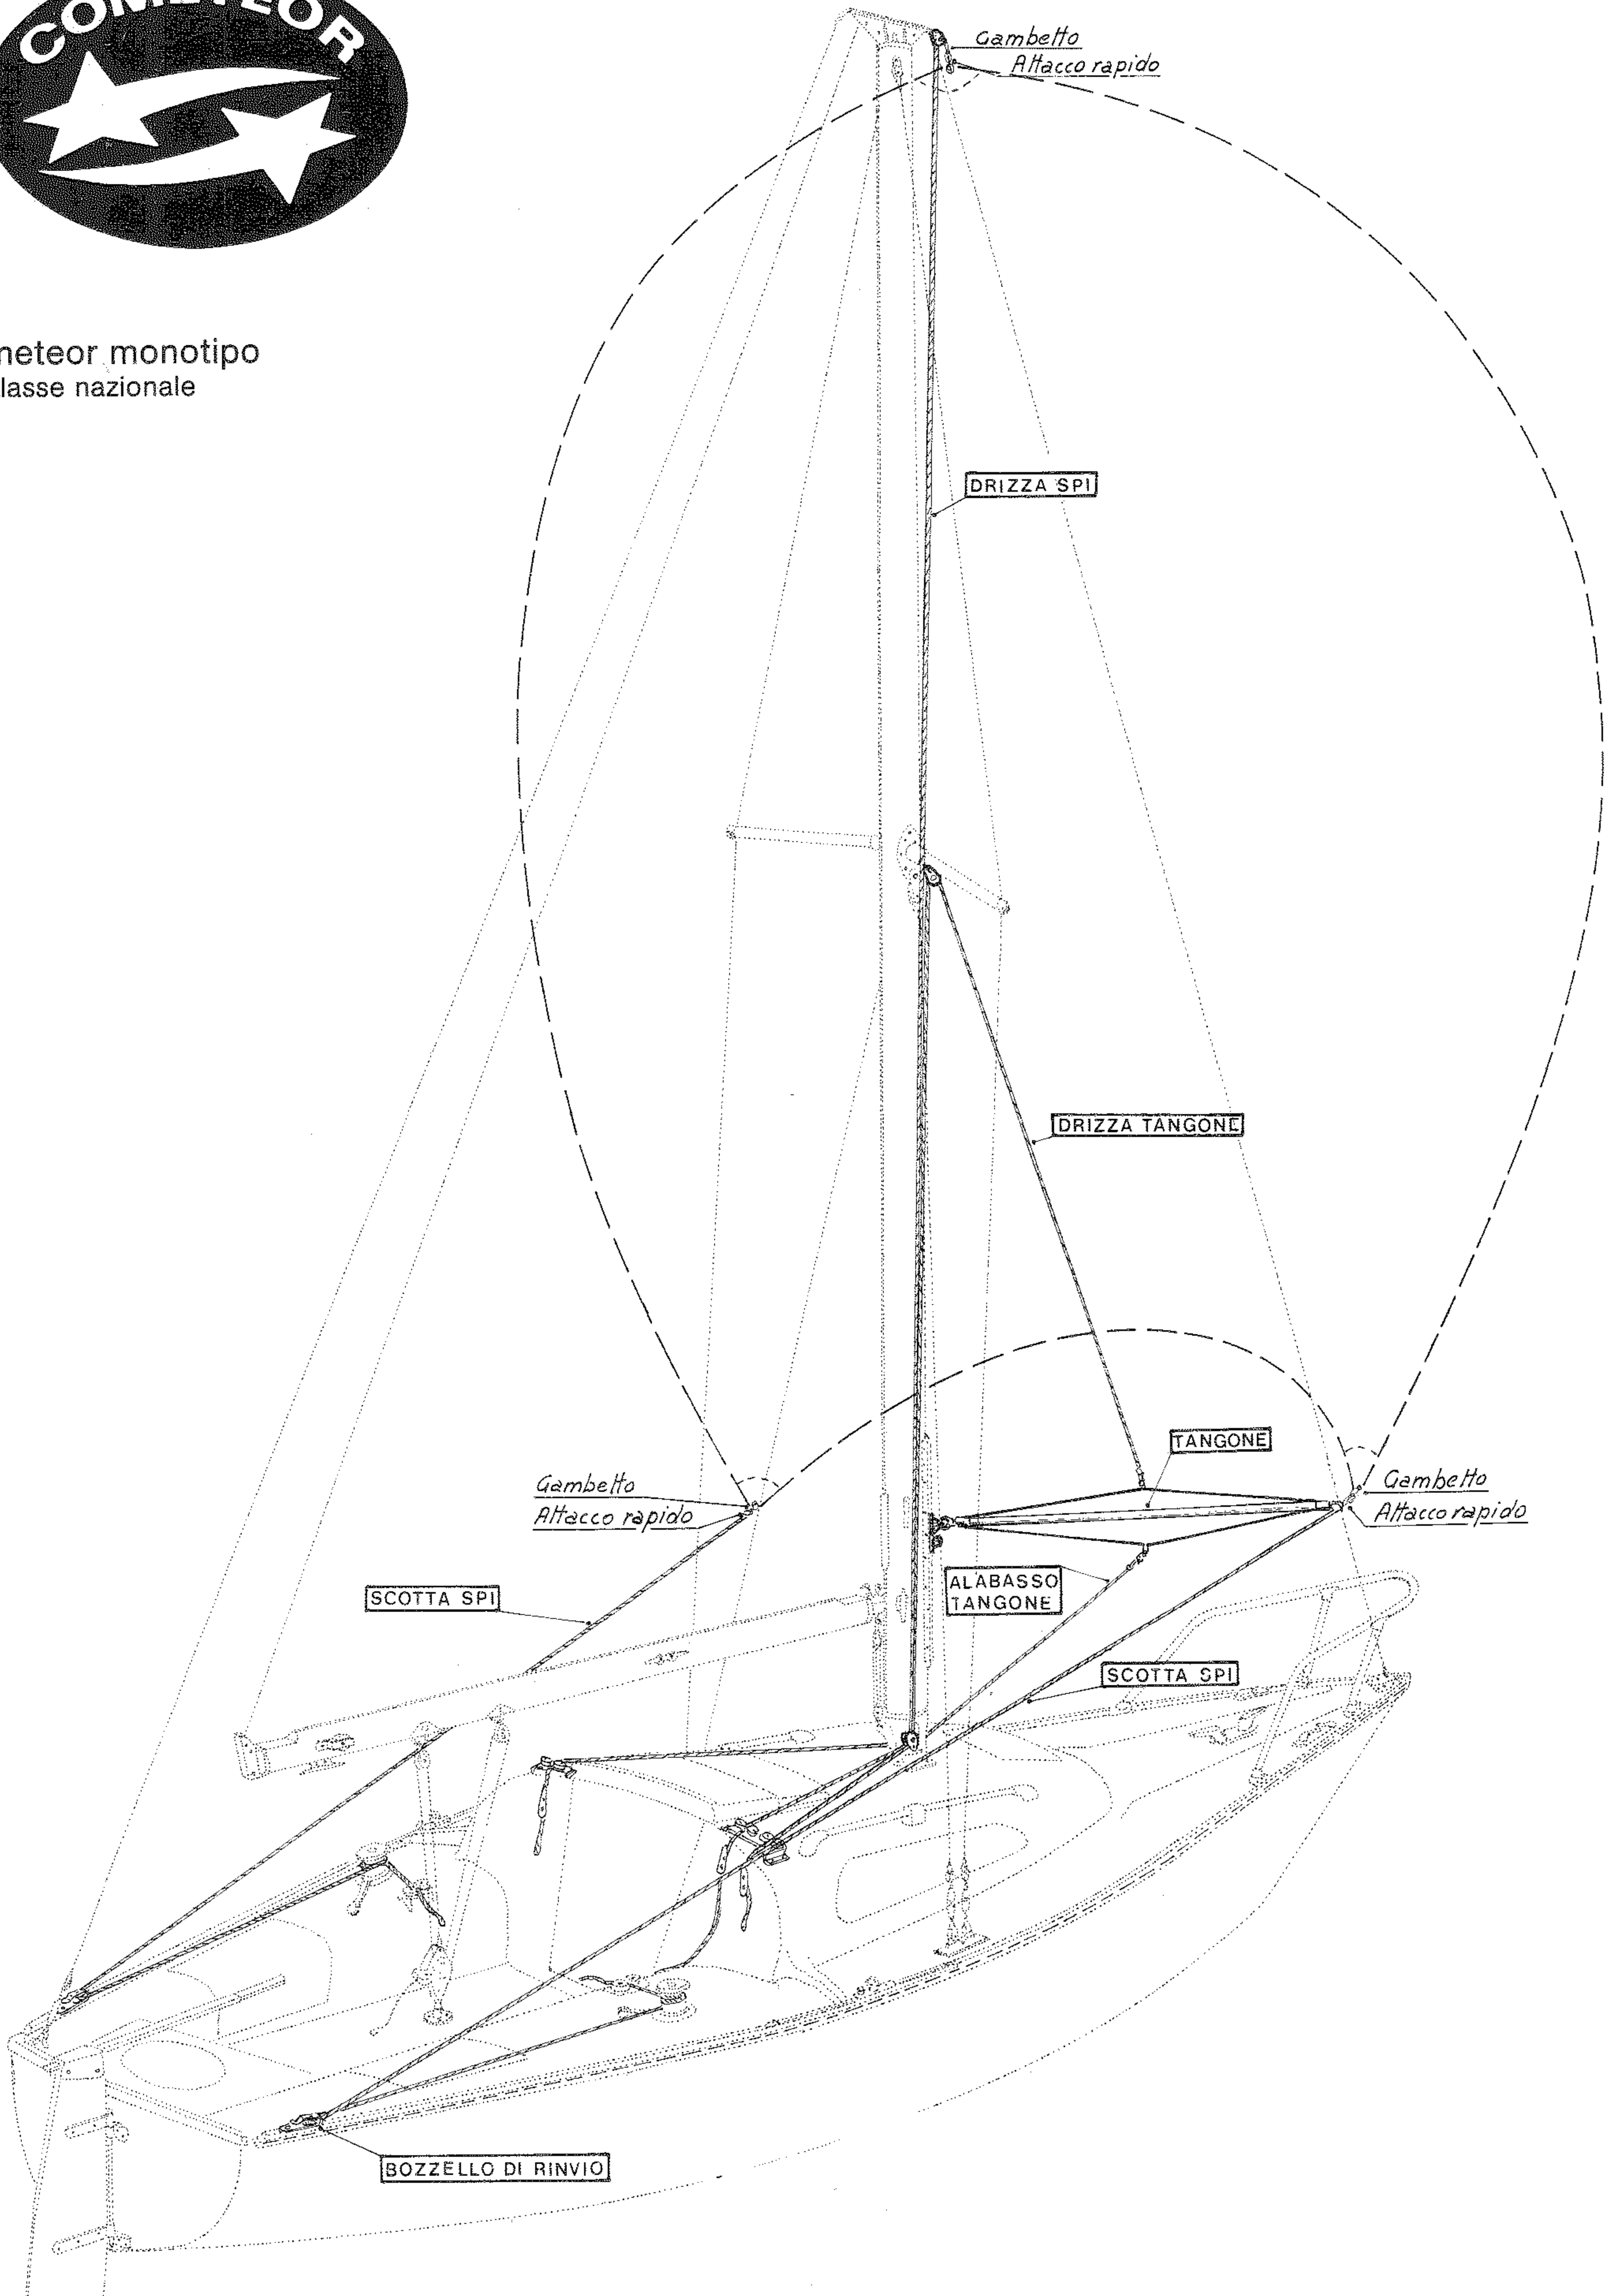

IMPORTANTE

Tutte le ordinazioni saranno evase per pagamento in contrassegno f/co Luino. Nelle spedizioni gli ordini corredati dai codici del seguente disegno avranno la precedenza.

Dis. N° **A**
Data 24/6/80

Dis. N° **B**
Data 24/6/80
0332-531558 Uff.
0332-535295 Cant.

Via Dante 31 LUINO (VA)

meteor monotipo
classe nazionale

ASSOMETEOR

ASSOCIAZIONE PROPRIETARI METEOR - SEGRETERIA NAZIONALE Via Dante 33 b 21016 LUINO tel 531558

PIANO VELICO METEOR LUX & REGATA

SCALA	MISURE	mm	DATA	rilevato dal disegno n°	E.C.
1:20	10.9.70	5.3.72	13.6.73	2.6.77	191.5
					SCHEEPSWERT N.V. ZAANDAM HOLLAND